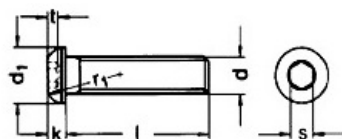

PRODUCT SHEET

Description:

Socket Button Head Screw, M5x10mm, SS/A2, ISO 7380, W/Hex

Item number:

12.03.178-0

Units	Box	Carton	HS Code	Barcode
Pcs.	500	6000	7318155290	
				5704866458634

d	5
l	10
d1 max.	9,5
k max.	2,75
r1	5,2
s	3
t min.	2,2